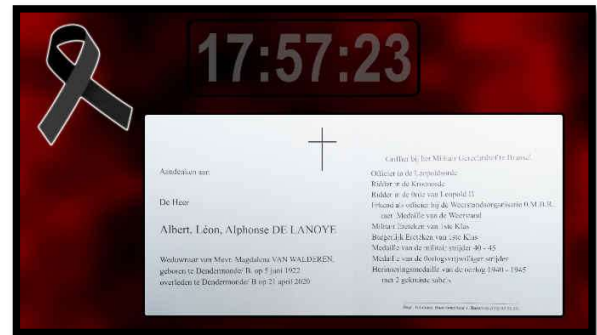

Burgerlijke Uitvaart, hoe een Live-Stream eruit kan zien ...

Burgerlijk met/zonder algemeen Rouw-symbool. Met naar keuze tekst, foto van Overledene, logo van Uitvaart-ondernemer, tijdsindicatie, ... Live-beeld én -geluid met één of meerdere discreet opgestelde robot-camera's. De layout is aanpasbaar naar wens van de familie: teksten, afbeeldingen, geanimeerde of statische achtergronden,...

Hier volgen enkele 'screenshots' van een (fictieve) 'uitzending' zoals deze in realtime via bvb. youtube in de woonkamer, in een hiervoor voorziene extra rouwruimte of zelfs buiten op groot led-scherm, gevolgd kunnen worden...